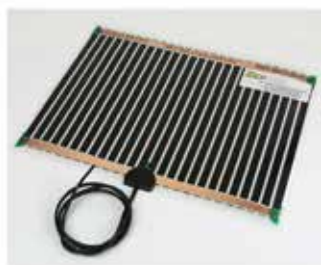

Ecaros Anti damp folie

Technische gegevens:

Type: Dubbel gelamineerd
Model: Mirror Demister
Bevestiging: Zelfklevend
Oppervlakte: Glanzend
Voltage: 1/N/PE 230 V
Frequentie: 50 Hz
Bescherming: IP 44
Klasse: II

Artikelnummer	Formaat (cm)	Wattage (W)	Prijs excl.	Prijs incl.
MDF-0125-A	27,5 x 27,5 cm	12,5	€ 32,23	€ 39,00
MDF-0260-A	27,5 x 57,5 cm	26	€ 40,50	€ 49,00
MDF-0500-A	52,5 x 52,5 cm	50	€ 48,76	€ 59,00
MDF-1000-A	52,5 x 102,5 cm	100	€ 65,29	€ 79,00