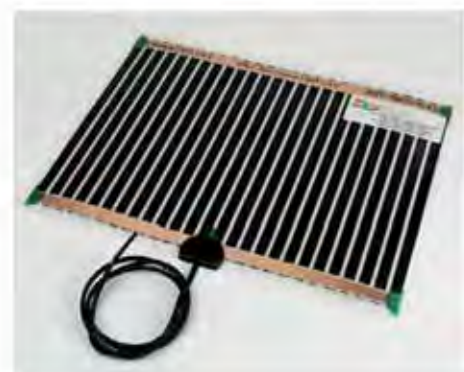

Artikelnummer	Formaat (cm)	Wattage (W)	Prijs excl.	Prijs incl.
MDF-0125-A	27,5 x 27,5 cm	12,5	€ 32,23	€ 39,00
MDF-0260-A	27,5 x 57,5 cm	26	€ 40,50	€ 49,00
MDF-0500-A	52,5 x 52,5 cm	50	€ 48,76	€ 59,00
MDF-1000-A	52,5 x 102,5 cm	100	€ 65,29	€ 79,00