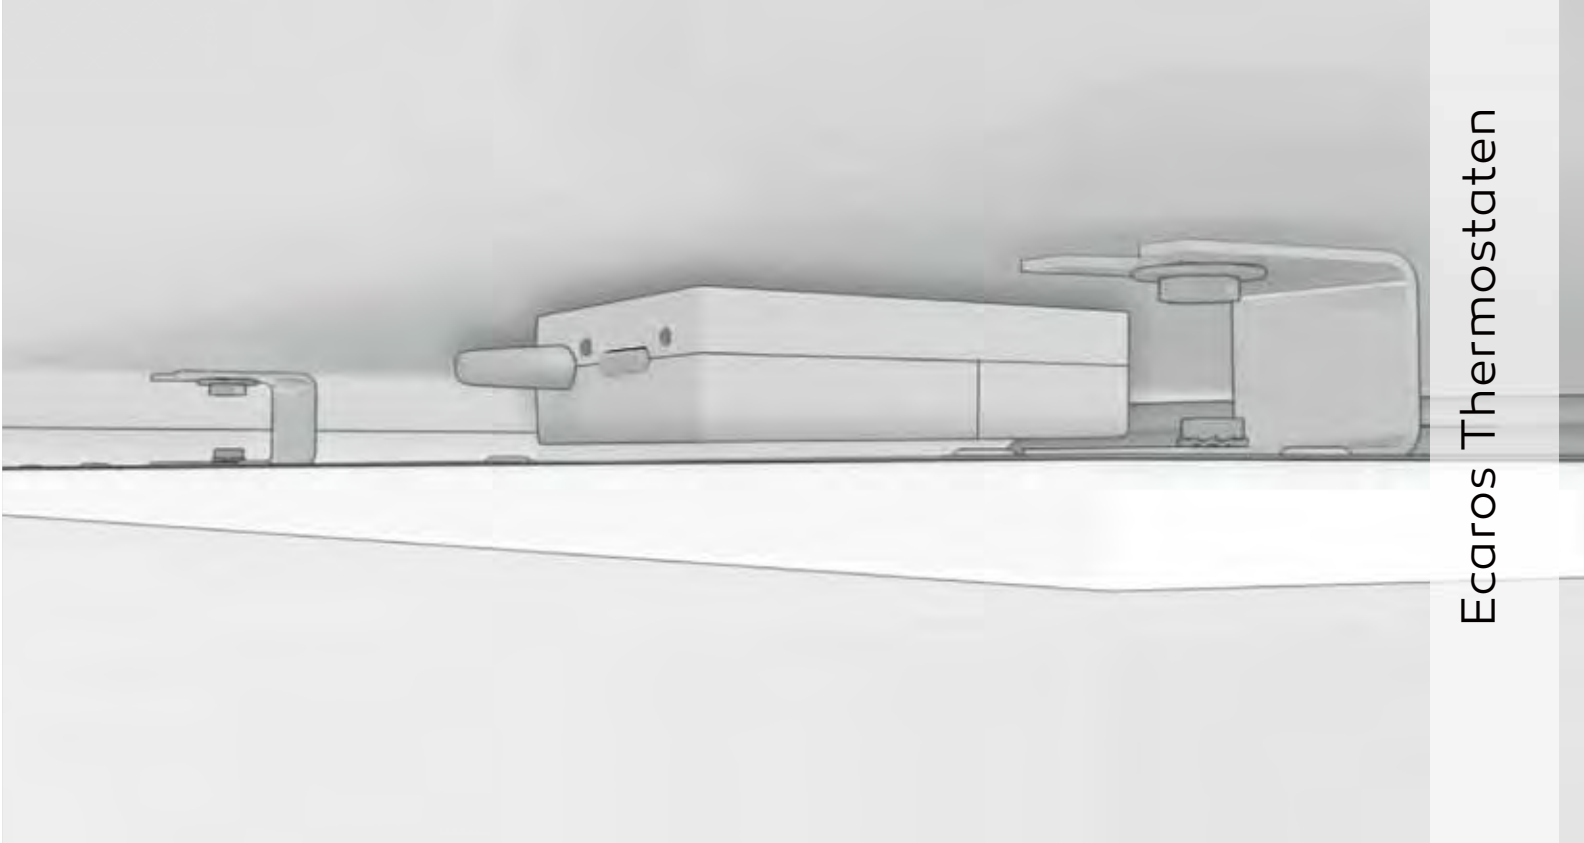

Artikelnummer	Model	Formaat (cm)	Prijs excl.	Prijs incl.
ECA-X3D-TH001	Draadloze thermostaat X3D	13,5 x 8,1 x 2,2	€ 131,40	€ 159,00
ECA-X3D-RT001	Router voor Ecaros	10,0x10,0x3,0	€ 180,99	€ 219,00
ECA-X3D-SS001	Sensor voor vloerverwarming	3,8x0,6	€ 57,02	€ 69,00
ECA-X3D-SS002	Magneetcontact open raam	9,8x2,4x2,1	€ 103,31	€ 125,00
ECA-X3D-SW001	Draadloze schakelaar	Kan schakelen en dimmen	€ 147,93	€ 179,00
ECA-X3D-LRC001	Draadloze licht ontvanger	aan/uit 200 Watt	€ 90,08	€ 109,00
ECA-X3D-LRC002	Draadloze licht ontvanger	aan/uit/dimmen 200 Watt	€ 136,36	€ 165,00