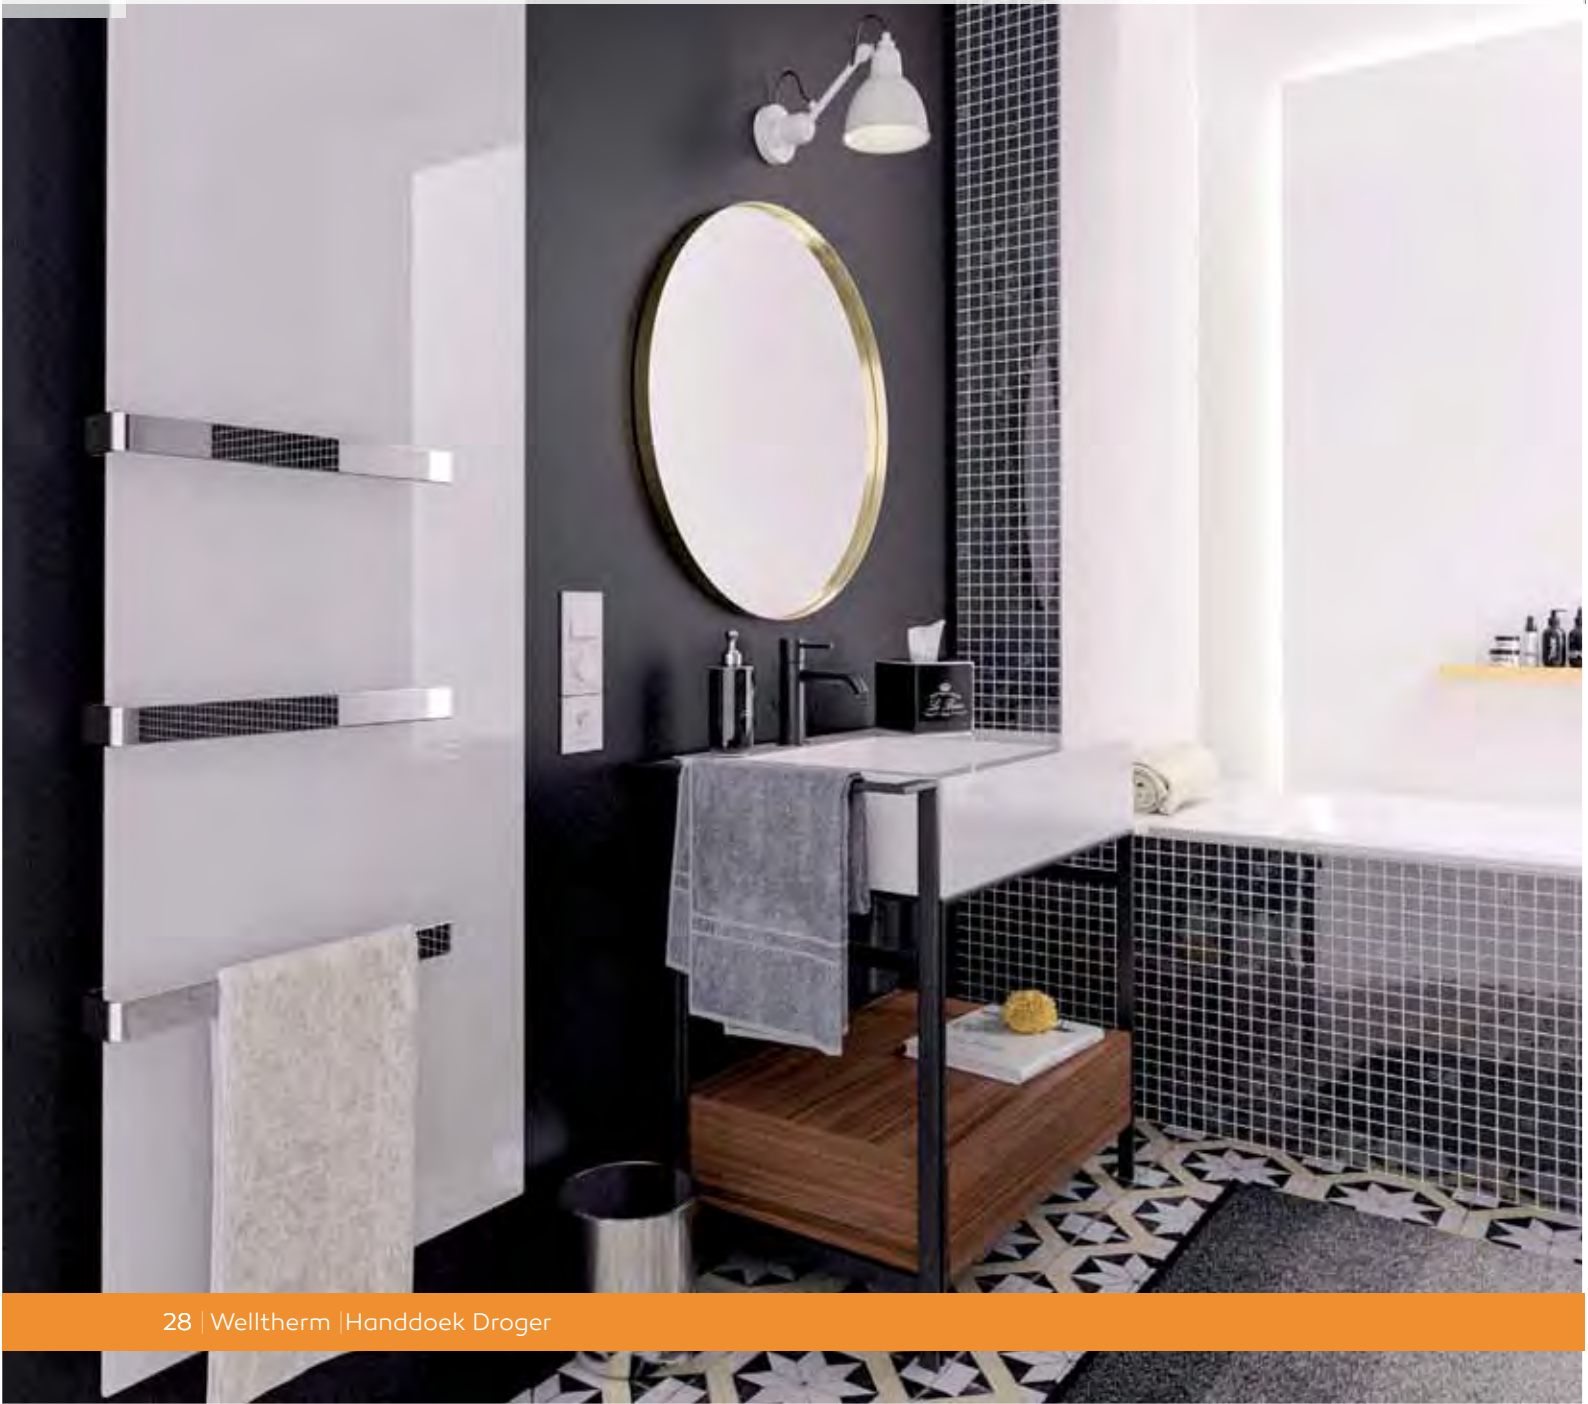

De infrarood handdoek drogers uit de BKW Plus serie bieden een gevarieerd aanbod. Naast tal van kleuren en maten, kunnen de verwarmingselementen worden uitgerust met massieve en tegelijkertijd elegante handdoek hangers in verschillende lengtes en oppervlakken. Neem de vrijheid om je eigen individuele ideeën te implementeren. Of het nu vrij eenvoudig is, met matte oppervlakken, elegant met glanzende glasfronten of extravagant bedrukt met je eigen fotomotief of een gewenste kleur uit het RAL-kleurenpalet - het scala aan mogelijkheden is enorm. Iedereen vindt hier gegarandeerd de juiste oplossing.

Daarnaast ziet de BKW Plus-serie er niet alleen goed uit, ook op technisch gebied weten de Welltherm handdoek drogers je te overtuigen. Het geïntegreerde dubbele verwarmingssysteem combineert het comfort van een energie-geoptimaliseerde handdoekdroging in het onderste deel van de verwarming, met een krachtige ruimteverwarming in het bovenste deel. Uiteraard voldoen alle radiatoren van de serie BKW Plus aan de eisen van zone 2 (IPX4) en kunnen daardoor direct naast een douche of bad worden geplaatst.