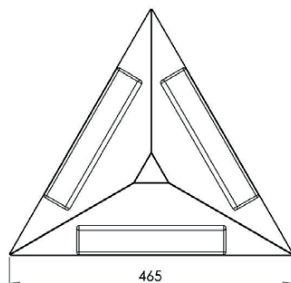

Artikelnummer	Formaat (mm)	Watt	(kg)	Temp.	Prijs excl.	Prijs incl.
HPPW-1950	465x104 mm	1950	3,1	600°C	€ 461,98	€ 559,00