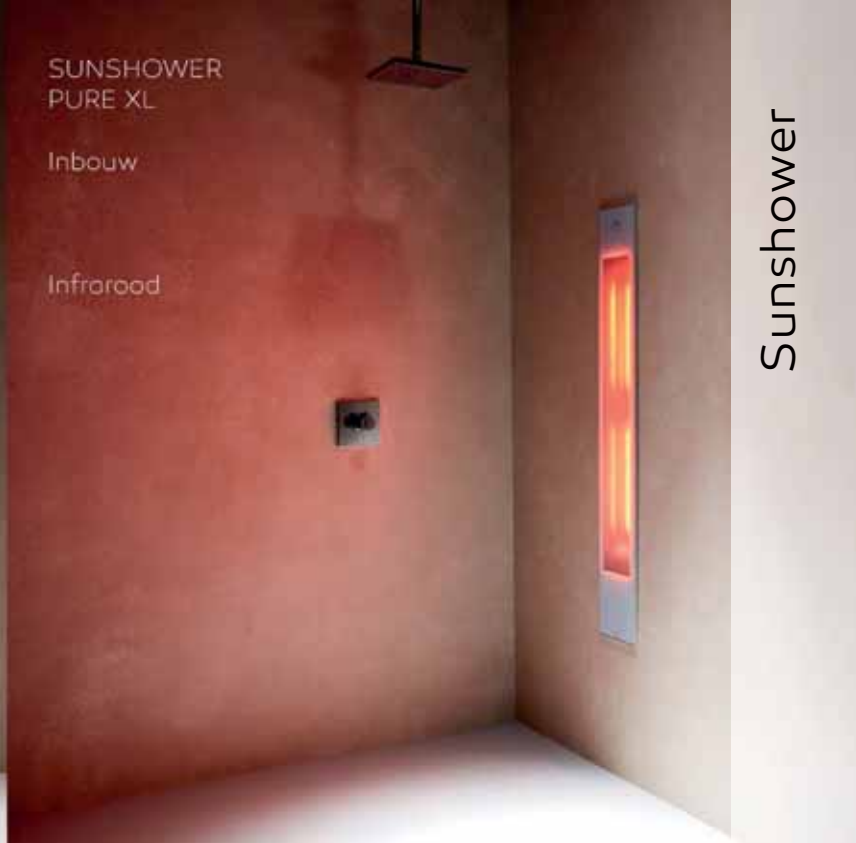

SUNSHOWER
PURE XL

Inbouw

Infrarood

Sunshower Inbouw modellen

Technische gegevens:

Versie:	Inbouw
Bereik:	Full Body
Bediening:	Touchscreen
Infrarood:	5 x 500 Watt lampen
UV:	4 x 400 Watt lampen
Max. Vermogen:	2500 Watt
In stoomcabine?:	Ja, geschikt
Afmetingen BxHxD:	32 x 187 x 16.5 cm
UV bril:	Ja, 2 stuks
Ventilatioerooster:	Exclusief
Bevestiging:	Incl. bevestigingsmateriaal
Garantie:	2 jaar
Artikelcode wit:	SUN-80015
Artikelcode zwart:	SUN-80016
Artikelcode grijs:	SUN-80017
IP Waarde	IP X5 - Klasse II

Technische gegevens:

Versie:	Inbouw
Bereik:	Half Body
Bediening:	Touchscreen
Infrarood:	2 x 750 Watt lampen
UV:	Nee
Max. Vermogen:	1500 Watt
In stoomcabine?:	Ja, geschikt
Afmetingen BxHxD:	20 x 124 x 10 cm
UV bril:	Nee
Ventilatioerooster:	Exclusief
Bevestiging:	Incl. bevestigingsmateriaal
Garantie:	2 jaar
Artikelcode wit:	SUN-80074
Artikelcode zwart:	SUN-80064
Artikelcode grijs:	SUN-80034
IP Waarde	IP X5 - Klasse II

Artikelnummer	Formaat (cm)	Wattage (W)	(kg)	Prijs excl.	Prijs incl.
SUN-80015	32,0 x 187,0 x 16,5	2500	35,0	€ 2.959,50	€ 3.581,00
SUN-80016	32,0 x 187,0 x 16,5	2500	35,0	€ 3.214,88	€ 3.890,00
SUN-80017	32,0 x 187,0 x 16,5	2500	35,0	€ 3.214,88	€ 3.890,00
SUN-80074	20,0 x 124,0 x 10,0	1500	3,5	€ 1.364,46	€ 1.651,00
SUN-80064	20,0 x 124,0 x 10,0	1500	3,5	€ 1.574,38	€ 1.905,00
SUN-80034	20,0 x 124,0 x 10,0	1500	3,5	€ 1.574,38	€ 1.905,00