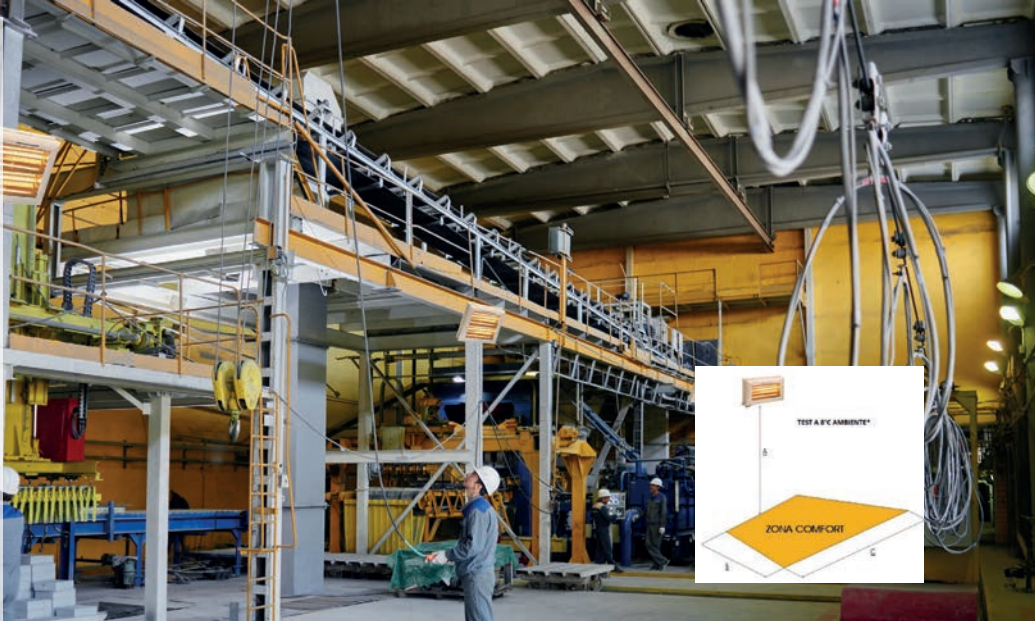

Helios HP

Artikelnummer	Omschrijving	Prijs excl.	Prijs incl.
PRG-HP1-15	PROGETTI Helios HP1-1500 Watt Muur of plafond montage Gewicht 4,4 Kg - IP 20 Ophanghoogte 2,2 m - 2,5 m Inclinatie aanbeveling 45°C Verwarmt tot 12m² A=2,5 m / B=3,0 m / C=4,0 m	€ 354,55	€ 429,00
PRG-HP1-20	PROGETTI Helios HP1-2000 Watt Muur of plafond montage Gewicht 4,4 Kg - IP 20 Ophanghoogte 2,5 m - 2,7 m Inclinatie aanbeveling 45°C Verwarmt tot 12m² A=2,5 m / B=3,0 m / C=4,0 m	€ 371,07	€ 449,00
PRG-HP2-30	PROGETTI Helios HP2-3000 Watt Muur of plafond montage Gewicht 7,7 Kg - IP 20 Ophanghoogte 2,8 m - 3,0 m Inclinatie aanbeveling 45°C Verwarmt tot 25m² A=3,0 m / B=5,0 m / C=5,0 m	€ 643,80	€ 779,00
PRG-HP2-40	PROGETTI Helios HP2-4000 Watt Muur of plafond montage Gewicht 7,7 Kg - IP 20 Ophanghoogte 3,0 m - 3,5 m Inclinatie aanbeveling 45°C Verwarmt tot 27m² A=3,0 m / B=5,0 m / C=5,0 m	€ 660,33	€ 799,00
PRG-HP3-45T	PROGETTI Helios HP3-4500 Watt Muur of plafond montage Gewicht 10,5 Kg - IP 20 Ophanghoogte 3,0 m - 3,5 m Inclinatie aanbeveling 45°C Verwarmt tot 32m² A=3,5 m / B=5,0 m / C=7,0 m	€ 908,26	€ 1.099,00