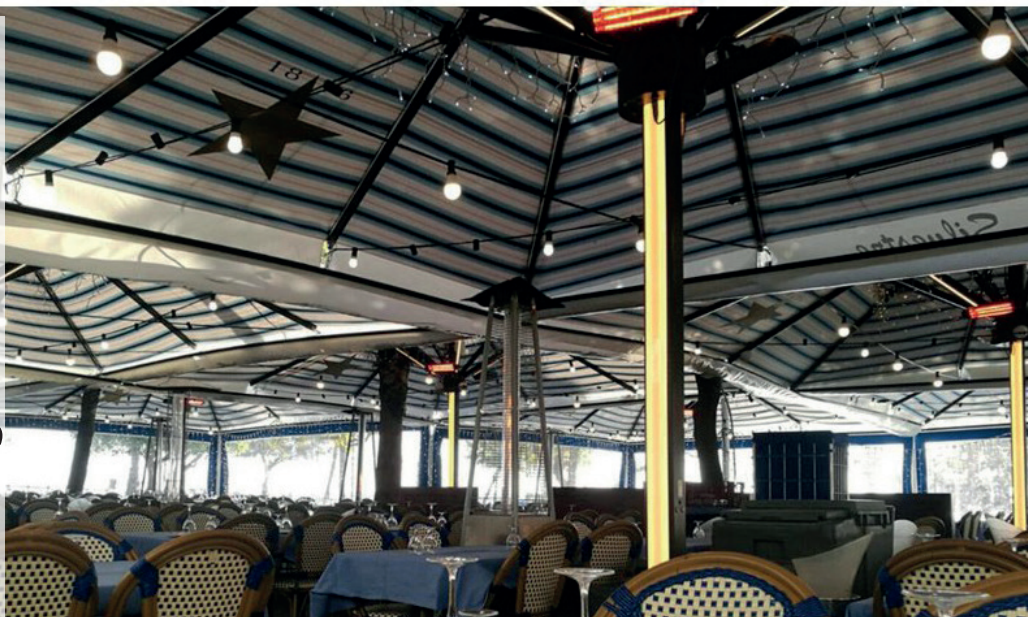

SP 66 Black

SP 66

SP 9.1

SP 994

SP Tower

SP HP3

Progetti Heliosa 11

Technische gegevens:

Wattage:	1500 Watt of 2000 Watt
Model:	Heliosa 11
Kleur:	Wit / Antraciet
Gewicht:	1 Kg
Voltage:	1/N/PE 230 V
Frequentie:	50 Hz
Bescherming:	IP X5
Capaciteit:	12-15 m²
Techniek:	Halogeen Golden Tube
Aansluitkabel:	150 cm / 500 cm op MOB versie
Schukoplug:	Ja op de MOB versie
Afmetingen	450 x 130 x 90 mm
Installatie hoogte	2,00 - 2,30 m