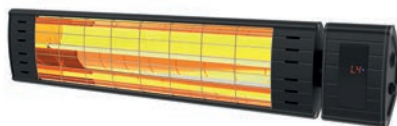

Welltherm Ilios is een gebruiksvriendelijk toestel dat voorzien is van een ingebouwde dimmer met afstandsbediening. De Carbon lamp technologie staat garant voor een jarenlange levensduur van ongeveer 10.000 branduren.

Artikelnummer	Aansluiting	Watt.	Lichtkleur	Kleur	Geschikt voor	Prijs excl.	Prijs incl.
WT-HSIL2300	200 cm kabel + plug	2300	Amber	Zwart	12 - 15 m²	€ 304,96	€ 369,00